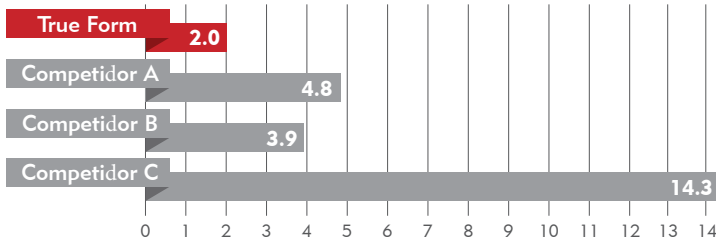

ARRASTRE DEL CABLE GUÍA (Fuerza Friccional (g))

El recubrimiento hidrofílico de True Form es hasta 7 veces más lubricante que el de la competencia.¹

Mínimo de 15 muestras analizadas

“La capacidad del Cable guía True Form de moldearse varias veces y mantener su forma me permite utilizar el mismo cable guía, lo que disminuye la necesidad de utilizar cables guía adicionales.”¹

Dr. Shinichi Hori MD, PhD.
Jefe Médico y Director,
Instituto Gate Tower para Terapia Guiada por Imágenes

El Dr. Hori es un consultor pago de Merit Medical Systems, Inc.

Número de Producto	DE	Largo (cm)	Forma de la Punta	Cono Distal (cm)	Punta Moldeable (cm)	Largo de la Bobina Distal (cm)	Carga de la Punta (g)
TF14145S	0.014"	145	Recta	36	2	5	3.3
TF14165S	0.014"	165	Recta	36	2	5	3.3
TF14180S	0.014"	180	Recta	36	2	5	3.3
TF14180A	0.014"	180	Angulada	36	2	5	3.3

1. Datos en archivo

Antes de usar, consultar las Instrucciones de Uso por indicaciones, contraindicaciones, advertencias, precauciones, e indicaciones de uso.

Understand. Innovate. Deliver.™

Merit Medical Systems, Inc.
1600 West Merit Parkway
South Jordan, Utah 84095
1.801.253.1600
1.800.35.MERIT

Merit Medical Europa, Medio Oriente, y Africa (EMEA)
Amerikalaan 42, 6199 AE Maastricht-Airport
Holanda
+31 43 358 82 22

Merit Medical Ireland Ltd.
Parkmore Business Park West
Galway, Irlanda
+353 (0) 91 703 733

merit.com

Australia
+61 (0) 3 8373 4943

Austria
0800 295 374

Bélgica
0800 72 906 (Dutch)
0800 73 172 (Français)

Brasil
+55 11 4561 - 0062

Canada
1.800.364.4370

China
+86-10 8561 0788

Dinamarca
80 88 00 24

Finlandia
0800 770 586

Francia
0800 91 60 30

Alemania
0800 182 0871

Hong Kong
+852-2207 6888

India
+91-80-41223376

Irlanda (Republica)
1800 553 163

Italia
800 897 005

Luxemburgo
8002 25 22

Holanda
0800 022 81 84

Noruega
800 11629

Portugal
308 801 034

Rusia
+7 495 221 89 02

Singapur
+65 67536311

Corea del Sur
+8210 2205 0707

España
+34 911238406

Suecia
020 792 445

Suiza
(Deutsch)
+41 22 518 02 30

(Français)
+41 22 518 02 52

(Italiano)
+41 22 518 00 35

Reino Unido
0800 973 115